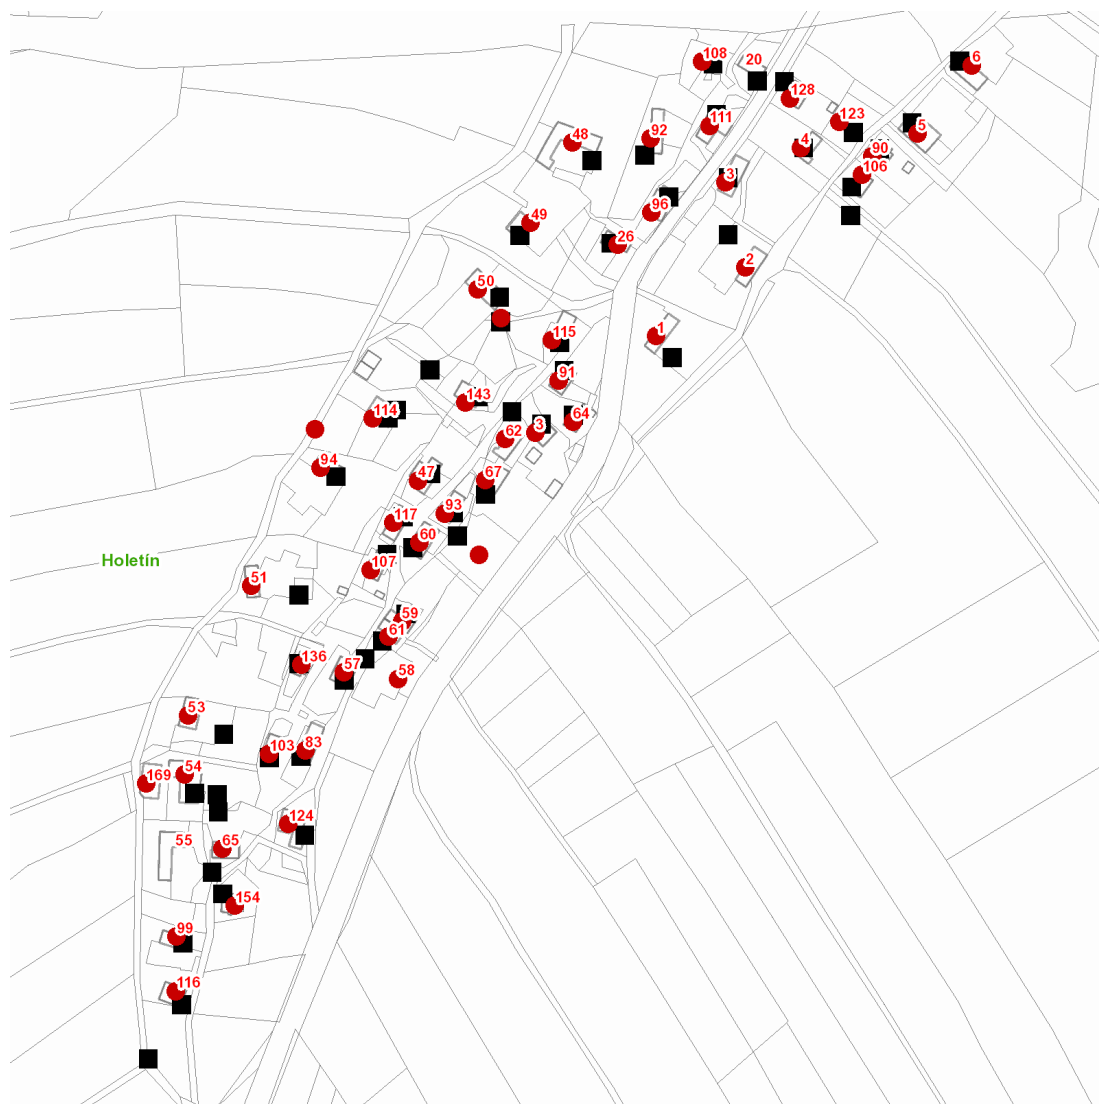

dne **3. 2. 2022** od **7:30** do **14:30** hodin

---

**Plánovaná odstávka zahrnuje tyto lokality:****Holetín (okres Chrudim)**část obce **Horní Holetín**č. p. 1-6, 26, 47-51, 53, 54, 57-62, 64, 65, 67, 83, 90-94, 96, 99, 103, 106, 107, 108, 111, 114, 115, 116,  
117, 123, 124, 128, 136, 143, 154, 169

č. ev. 3

kat. území **Holetín** (kód **641138**): parcelní č. 595, 2520/3, 2612/2

---

**UPOZORNĚNÍ**

**Dotčené zařízení distribuční soustavy je nutné i v době odstávky považovat za zařízení pod napětím**, a proto vás žádáme o dodržení všech zásad bezpečnosti a provedení opatření potřebných k zamezení případných škod na zdraví a majetku. | Provozovatelé výroben elektřiny jsou povinni zajistit přerušeni dodávky elektřiny z výroby do vypnutého úseku distribuční soustavy.

### Orientační mapový podklad odstávkou dotčených lokalit

#### VYSVĚTLIVKY

- – adresy dotčené odstávkou elektřiny
- – místa připojení k elektrické síti dotčená odstávkou