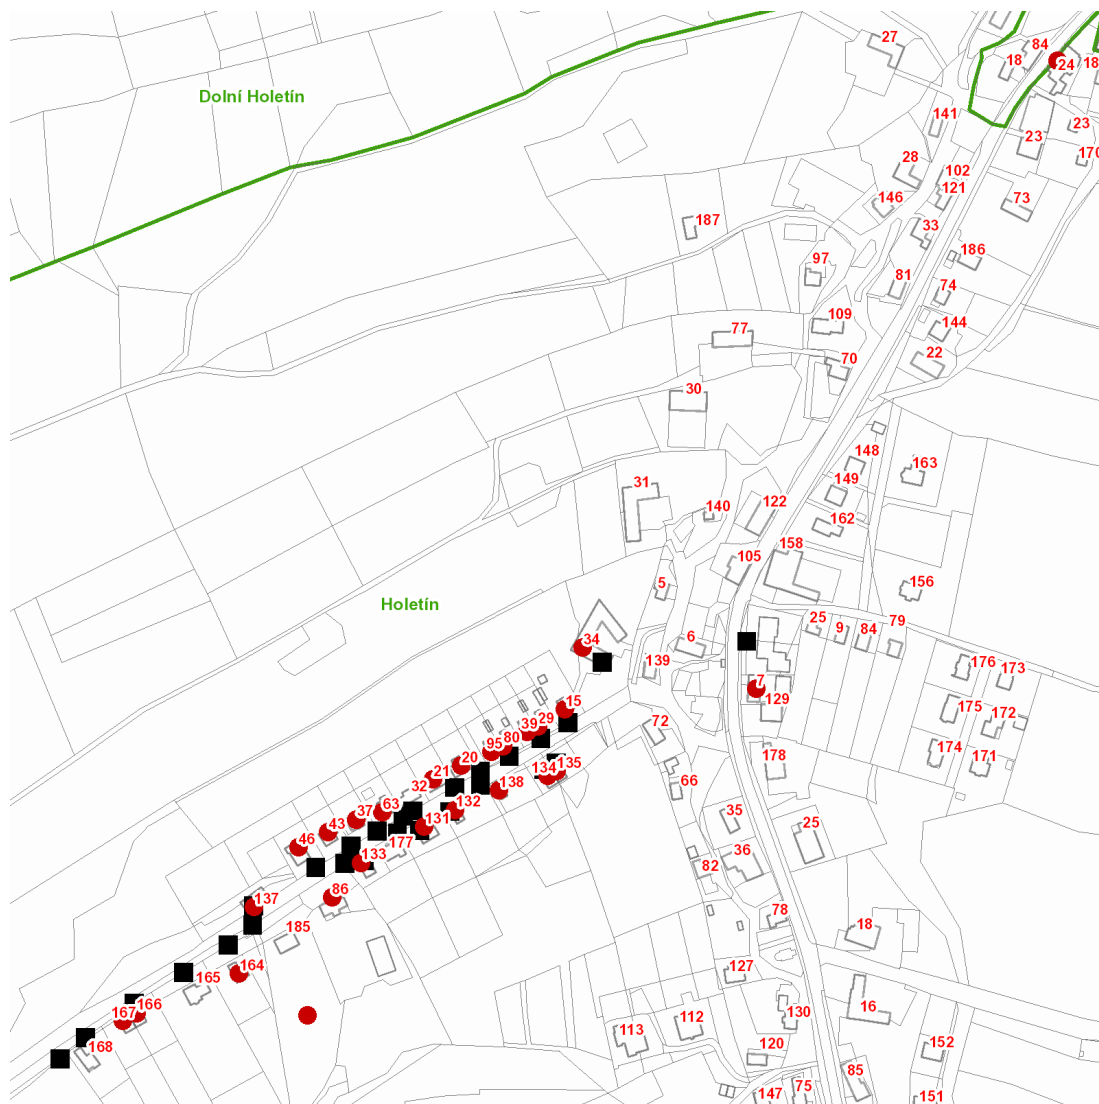

dne **8. 2. 2022** od **7:30** do **11:30** hodin

---

**Plánovaná odstávka zahrnuje tyto lokality:****Holetín (okres Chrudim)**část obce **Horní Holetín**

č. p. 7, 15, 20, 21, 24, 29, 34, 37, 39, 43, 46, 63, 80, 86, 95, 131-135, 137, 138, 164, 166, 167

kat. území **Dolní Holetín** (kód **641120**): parcelní č. 2157/1kat. území **Holetín** (kód **641138**): parcelní č. 2169

---

**UPOZORNĚNÍ**

**Dotčené zařízení distribuční soustavy je nutné i v době odstávky považovat za zařízení pod napětím**, a proto vás žádáme o dodržení všech zásad bezpečnosti a provedení opatření potřebných k zamezení případných škod na zdraví a majetku. | Provozovatelé výroben elektřiny jsou povinni zajistit přerušení dodávky elektřiny z výroby do vypnutého úseku distribuční soustavy.

### Orientační mapový podklad odstávkou dotčených lokalit

#### VYSVĚTLIVKY

- – adresy dotčené odstávkou elektřiny
- – místa připojení k elektrické síti dotčená odstávkou