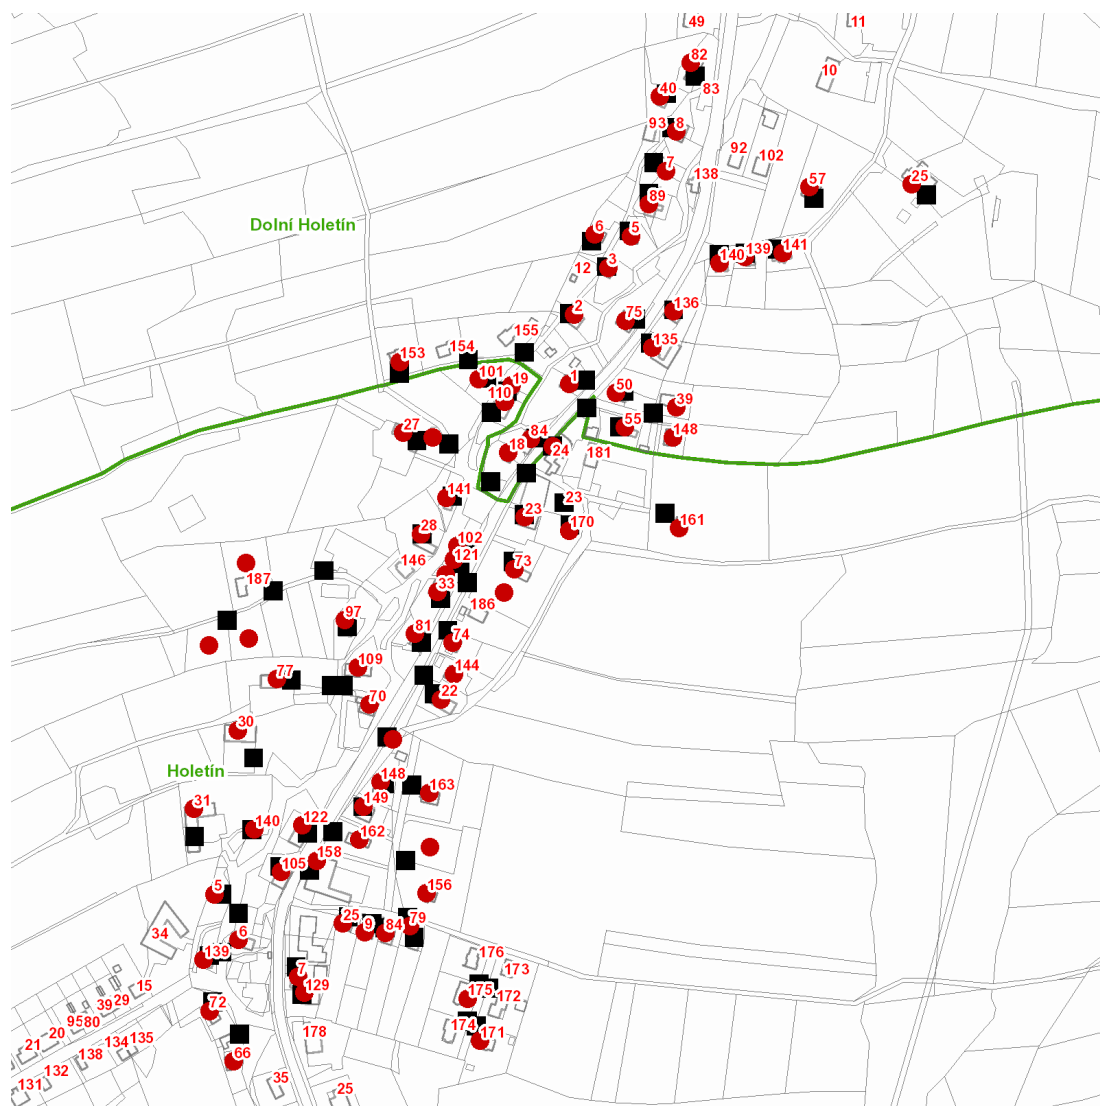

dne **8. 2. 2022** od **12:00** do **15:00** hodin

Plánovaná odstávka zahrnuje tyto lokality:**Holetín (okres Chrudim)**část obce **Dolní Holetín**

č. p. 1, 2, 3, 5, 6, 7, 25, 39, 40, 50, 55, 57, 75, 82, 84, 89, 135, 136, 139, 140, 141, 148, 153

č. ev. 8, 18

část obce **Horní Holetín**č. p. 7, 9, 19, 22, 23, 24, 25, 27, 28, 30, 31, 33, 66, 70, 72, 73, 74, 77, 79, 81, 84, 97, 101, 102, 105, 109,
110, 121, 122, 129, 139, 140, 141, 144, 148, 149, 156, 158, 161, 162, 163, 170, 171, 175

č. ev. 5, 6

kat. území **Holetín** (kód **641138**): **parcelní č.** 299/2, 308/1, 315/2, 362/2, 943/54, 2008/1, 2008/2, 2015/2

UPOZORNĚNÍ

Dotčené zařízení distribuční soustavy je nutné i v době odstávky považovat za zařízení pod napětím, a proto vás žádáme o dodržení všech zásad bezpečnosti a provedení opatření potřebných k zamezení případných škod na zdraví a majetku. | Provozovatelé výroben elektřiny jsou povinni zajistit přerušeni dodávky elektřiny z výroby do vypnutého úseku distribuční soustavy.

dne 8. 2. 2022 od 12:00 do 15:00 hodin**Orientační mapový podklad odstávkou dotčených lokalit****VYSVĚTLIVKY**

- – adresy dotčené odstávkou elektřiny
- – místa připojení k elektrické síti dotčená odstávkou