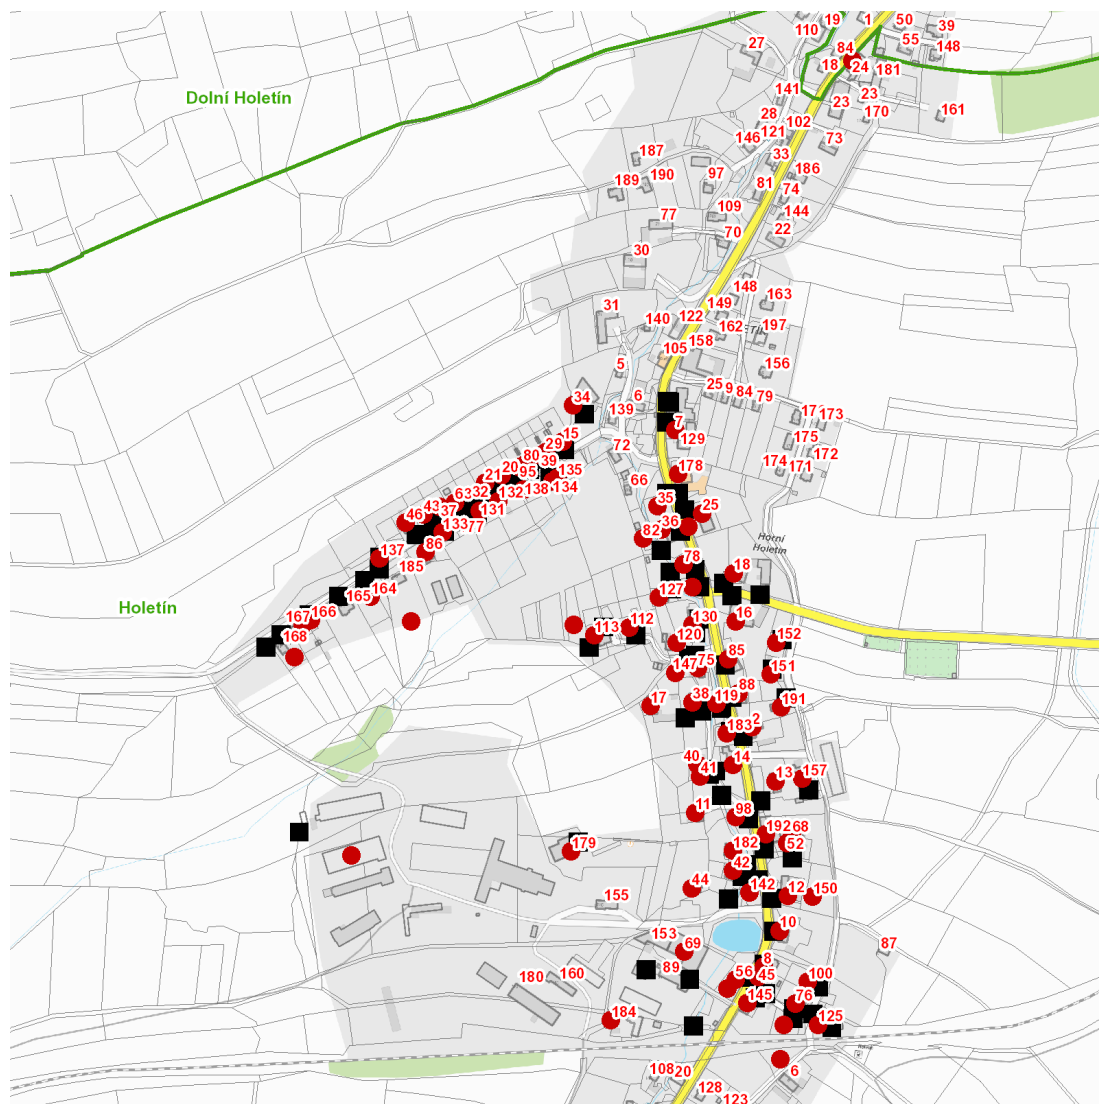

dne **6. 5. 2024** od **7:30** do **13:30** hodin

Plánovaná odstávka zahrnuje tyto lokality:**Holetín (okres Chrudim)**část obce **Horní Holetín**

č. p. 7, 8, 10-18, 20, 21, 24, 29, 34-46, 52, 56, 63, 68, 69, 75, 76, 78, 80, 82, 85, 86, 88, 95, 98, 100, 112, 113, 119, 120, 125, 127, 130-135, 137, 138, 142, 145, 147, 150, 151, 152, 157, 164, 166, 167, 178, 179, 182, 183, 184, 191, 192

č. ev. 2, 25

kat. území **Holetín** (kód **641138**): parcelní č. 213, 478/2, 483, 516, 533, 2169, 2170/24, 2170/35, 2484/30kat. území **Dolní Holetín** (kód **641120**): parcelní č. 2157/1**UPOZORNĚNÍ**

dne 6. 5. 2024 od 7:30 do 13:30 hodin

Orientační mapový podklad odstávkou dotčených lokalit

VYSVĚTLIVKY

- – adresy dotčené odstávkou elektřiny
- – místa připojení k elektrické síti dotčená odstávkou

INFORMACE ZASLÁNA