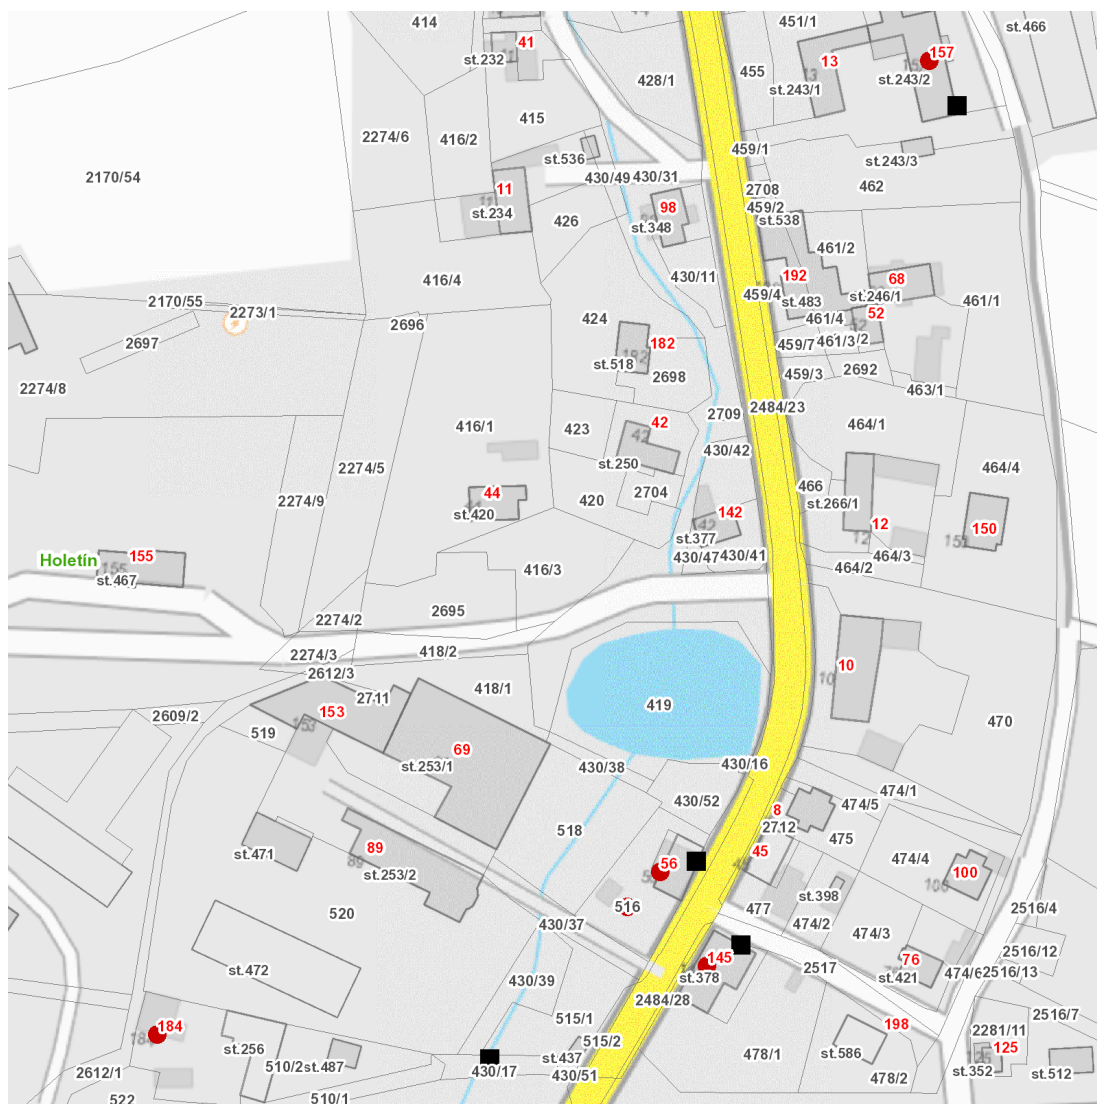

dne **10. 10. 2024** od **13:00** do **15:00** hodin

Plánovaná odstávka zahrnuje tyto lokality:**Holetín (okres Chrudim)**část obce **Horní Holetín**

č. p. 56, 145, 157, 184

kat. území **Holetín** (kód **641138**): parcelní č. 516**UPOZORNĚNÍ**

dne 10. 10. 2024 od 13:00 do 15:00 hodin**Orientační mapový podklad odstávkou dotčených lokalit****VYSVĚTLIVKY**

- – adresy dotčené odstávkou elektřiny
- – místa připojení k elektrické síti dotčená odstávkou